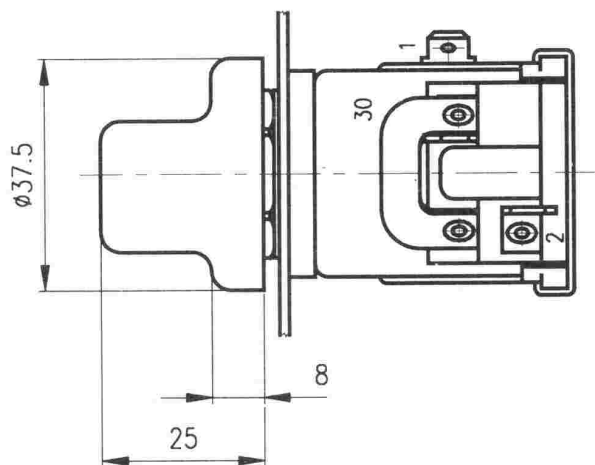

"REPRODUKTOR"

OTVOR V PANEĽU

Poloha knoflíku	Sepnuté svorky přepínače
0	---
I	30+1+2

MAXIMÁLNÍ SPÍNACÍ PROUD:

trvalý:

10A při napětí 12V

5A při napětí 24V

Klimatická odolnost:

N32 ČSN 03 8805

Technické podmínky:

dle ČSN 30 4002

Provedení:

Těleso z plastické hmoty,

knoflík z plastické hmoty

barvy černé

Trvanlivost:

50.000 přepnutí

NÁZEV

OTOČNÝ VYPÍNAČ
REPRODUKTORU

ČÍSLO MOTOTECHNY:

JKPOV:

443 851 202 083