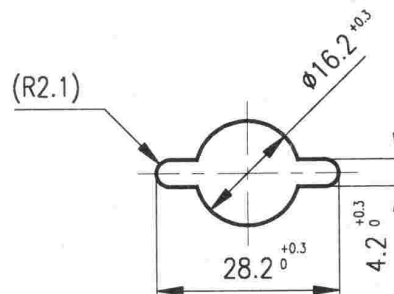

"REPRODUKTOR"

OTVOR V PANEĽU

Poloha knoflíku	Sepnuté svorky přepínače
0	---
I	30+1+2

MAXIMÁLNÍ SPÍNACÍ PROUD:

trvalý:

10A při napětí 12V

5A při napětí 24V

Klimatická odolnost:

N32 ČSN 03 8805

Technické podmínky:

dle ČSN 30 4002

Provedení:

Těleso z plastické hmoty,

knoflík z plastické hmoty

barvy černé

Trvanlivost:

50.000 přepnutí

NÁZEV

OTOČNÝ VYPÍNAČ
REPRODUKTORU

ČÍSLO MOTOTECHNY:

JKPOV:

443 851 202 083