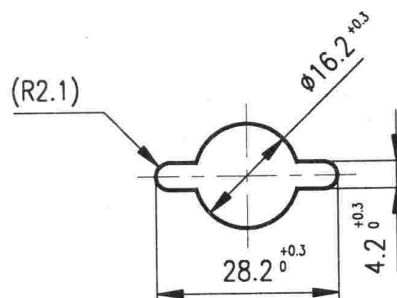

Podložka Al \varnothing 16.2x1-2ks

+ Papír.podl. \varnothing 16.5x1

OTVOR V PANELU

Poloha knoflíku	Sepnuté svorky přepínače	Poznámka
I	---	Ve všech polohách se stlačení knoflíku směrem S spínají kontakty na boku přepínače
II	54+P	
III	54+L	

MAXIMÁLNÍ SPÍNACÍ PROUD:

trvalý:

5A při napětí 12V
2.5A při napětí 24V

Klimatická odolnost:

U14 ČSN 03 8805
dle ČSN 30 4002

Technické podmínky:

Provedení:

Těleso z plastické hmoty,
knoflík z plastické hmoty
barvy černé

Trvanlivost:

50.000 přepnutí

NÁZEV

OTOČNÝ PŘEPÍNAČ

ČÍSLO MOTOTECHNY:

JKPOV:

443 853 408 840