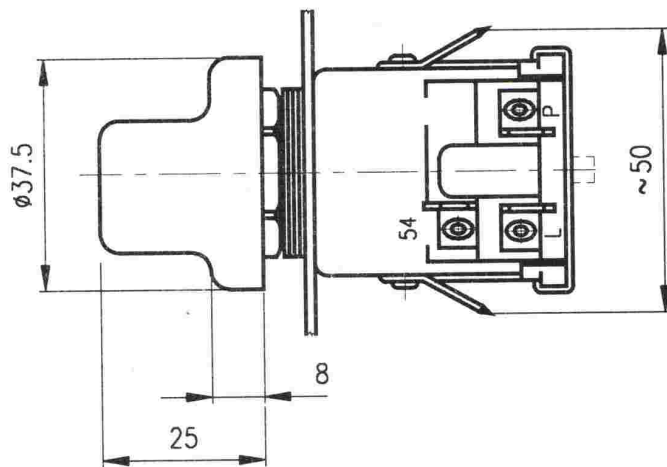

Podložka Al \varnothing 16.2x1-2ks

+ Papír.podl. \varnothing 16.5x1

OTVOR V PANELU

Poloha knoflíku	Sepnuté svorky přepínače	Poznámka
I	---	Ve všech polohách se stlačení knoflíku směrem S spínají kontakty na boku přepínače
II	54+P	
III	54+L	

MAXIMÁLNÍ SPÍNACÍ PROUD:

trvalý:

5A při napětí 12V
2.5A při napětí 24V

Klimatická odolnost:

U14 ČSN 03 8805
dle ČSN 30 4002

Technické podmínky:

Provedení:

Těleso z plastické hmoty,
knoflík z plastické hmoty
barvy černé

Trvanlivost:

50.000 přepnutí

NÁZEV

OTOČNÝ PŘEPÍNAČ

ČÍSLO MOTOTECHNY:

JKPOV:

443 853 408 840