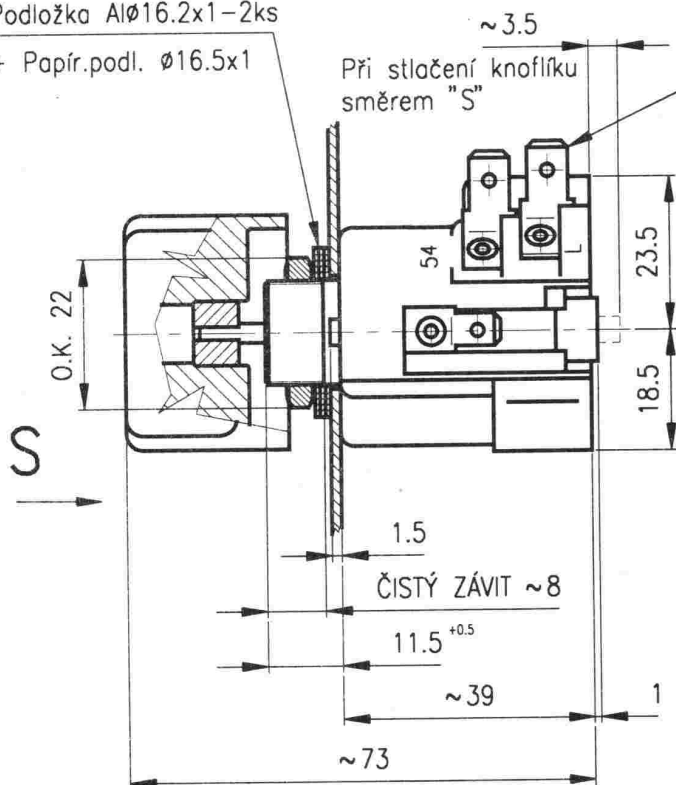

Podložka Al \varnothing 16.2x1-2ks

+ Papír.podl. \varnothing 16.5x1

OTVOR V PANELU

Poloha knoflíku	Sepnuté svorky přepínače	Poznámka
I	---	Ve všech polohách se stlačení knoflíku směrem S spínají kontakty na boku přepínače
II	54+P	
III	54+L	

MAXIMÁLNÍ SPÍNACÍ PROUD:

trvalý:

5A při napětí 12V
2.5A při napětí 24V

Klimatická odolnost:

U14 ČSN 03 8805
dle ČSN 30 4002

Technické podmínky:

Provedení:

Těleso z plastické hmoty,
knoflík z plastické hmoty
barvy černé

Trvanlivost:

50.000 přepnutí

NÁZEV

OTOČNÝ PŘEPÍNAČ

ČÍSLO MOTOTECHNY:

JKPOV:

443 853 408 840