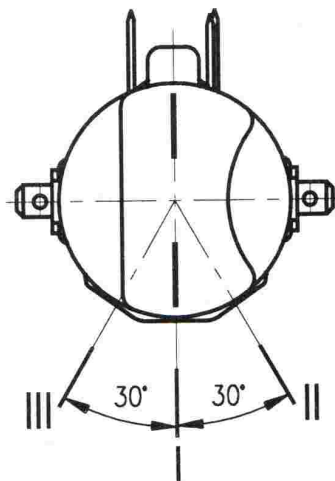

Podložka Al \varnothing 16.2x1-2ks

+ Papír.podl. \varnothing 16.5x1

OTVOR V PANELU

Poloha knoflíku	Sepnuté svorky přepínače	Poznámka
I	---	Ve všech polohách se stlačení knoflíku směrem S spínají kontakty na boku přepínače
II	54+P	
III	54+L	

MAXIMÁLNÍ SPÍNACÍ PROUD:

trvalý:

5A při napětí 12V
2.5A při napětí 24V

Klimatická odolnost:

U14 ČSN 03 8805
dle ČSN 30 4002

Technické podmínky:

Provedení:

Těleso z plastické hmoty,
knoflík z plastické hmoty
barvy černé

Trvanlivost:

50.000 přepnutí

NÁZEV

OTOČNÝ PŘEPÍNAČ

ČÍSLO MOTOTECHNY:

JKPOV:

443 853 408 840