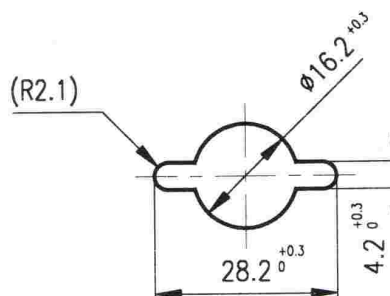

SYMBOL 01 ČSN 30 0110

"DÁLKOVÁ SVĚTLA"

SYMBOL 01 ČSN 30 0110

"TLUMENÁ SVĚTLA"

OTVOR V PANELU

Poloha knoflíku	Sepnuté svorky přepínače	Poznámka
0	---	Ve všech polohách se stlačením knoflíku směrem S spínají kontakty 30+56a
I	30+58	
II	30+58+56b	
III	30+58+56a	

MAXIMÁLNÍ SPÍNACÍ PROUD:

trvalý:

16A při napětí 12V
8A při napětí 24V

Klimatická odolnost:

N32 ČSN 03 8805

Technické podmínky:

dle ČSN 30 4002

Provedení:

Těleso z plastické hmoty,
knoflík z plastické hmoty
barvy černé

Trvanlivost:

50.000 přepnutí

NÁZEV

**OTOČNÝ PŘEPÍNAČ
OSVĚTLENÍ**

ČÍSLO MOTOTECHNY:

JKPOV:

443 853 427 840