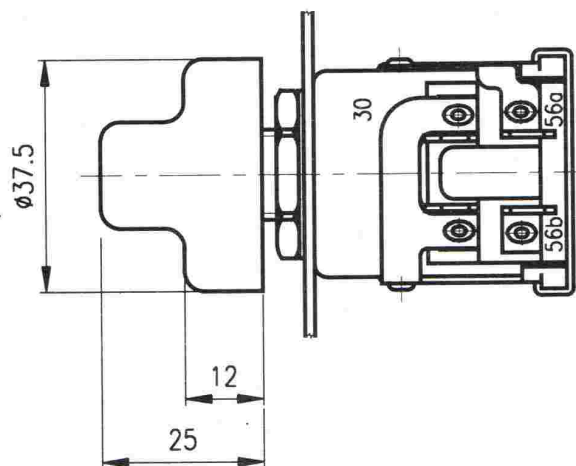

SYMBOL 01 ČSN 30 0110

"DÁLKOVÁ SVĚTLA"

SYMBOL 01 ČSN 30 0110

"TLUMENÁ SVĚTLA"

OTVOR V PANELU

Poloha knoflíku	Sepnuté svorky přepínače	Poznámka
0	---	Ve všech polohách se stlačením knoflíku směrem S spínají kontakty 30+56a
I	30+58	
II	30+58+56b	
III	30+58+56a	

MAXIMÁLNÍ SPÍNACÍ PROUD:

trvalý:

16A při napětí 12V
8A při napětí 24V

Klimatická odolnost:

N32 ČSN 03 8805

Technické podmínky:

dle ČSN 30 4002

Provedení:

Těleso z plastické hmoty,
knoflík z plastické hmoty
barvy černé

Trvanlivost:

50.000 přepnutí

NÁZEV

**OTOČNÝ PŘEPÍNAČ
OSVĚTLENÍ**

ČÍSLO MOTOTECHNY:

JKPOV:

443 853 427 840