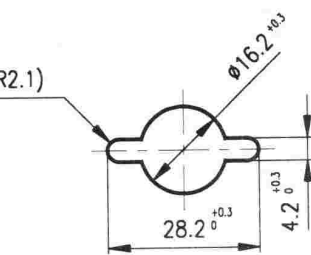

SYMBOL 08 ČSN 30 0110
"VENTILÁTOR VĚTRÁNÍ"

OTVOR V PANELU

Poloha knoflíku	Sepnuté svorky přepínače	Barva a průřez vodiče
0	---	---
I	0+1	bílá 0.75mm ²
II	0+2	žlutá 0.75mm ²
III	0+3	červená 2.5mm ²

MAXIMÁLNÍ SPÍNACÍ PROUD:

trvalý: 16A při napětí 12V
 Klimatická odolnost: N32 ČSN 03 8805
 Technické podmínky: dle ČSN 30 4002
 Provedení: Těleso z plastické hmoty,
 knoflík z plastické hmoty
 barvy černé
 Trvanlivost: 50 000 přepnutí